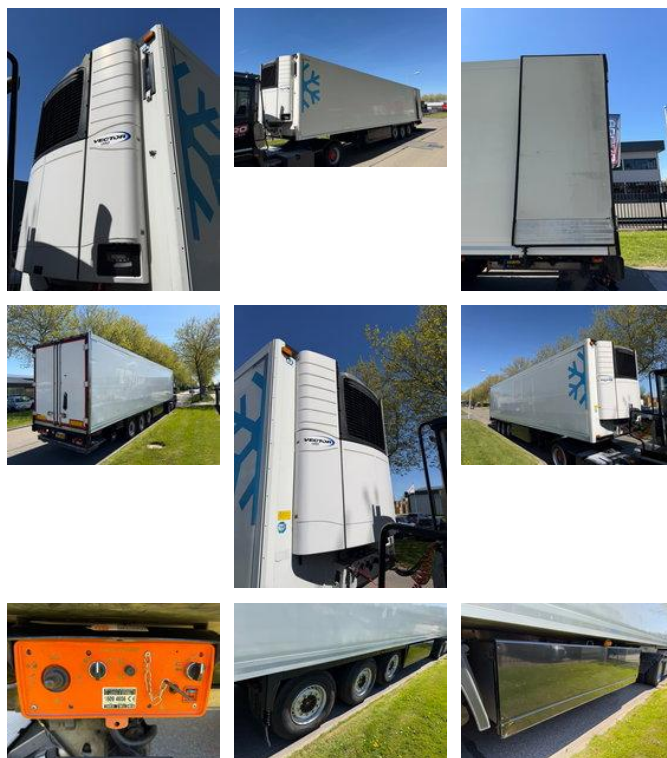

Krone N/A LAADKLEP - LEASE €499,-

Allgemeine Merkmale

Marke	Krone
Unterkategorie	Kühlaufleger
Nummernschild	OP-15-LR
Baujahr	2016
Datum der Erstzulassung	08-11-2016
Farbe	Weiß
Zustand	Gebraucht
Allgemeinzustand	Sehr gut

Eigenschaften

Leergewicht	7.529kg
Tragfähigkeit	33.471kg
GVW	41.000kg
Länge	1.404cm

Breite

260cm

Seriennummer

WKESD000000723962

Krone N/A LAADKLEP - LEASE €499,-

Technische Spezifikationen

Anzahl der Achsen

3

Beschreibung

Krone POLYESTER Kühlaufleger Baujahr 2016 – TÜV bis November 2026 Dhollandia Ladebordwand 2000 kg Leasing: 499 € pro Monat für niederländische Endkunden Miete für niederländische Kunden möglich Innenmaße: 265 cm hoch und 250 cm breit
Ausstattung u. a.: - Liftachse an Achse 1 - Eigene Batterien an der Ladebordwand - Carrier 1350 Kühlaggregat mit 5961 Betriebsstunden - Reifenprofil 80 % - Neue Felgen - SAF-Achsen - 6 rote LED-Scheinwerfer - Wulstschutzleisten vorne und hinten
Weitere Informationen: Björn Elijzen ETRADING 0031-645599174 bjorn@eleasen.com