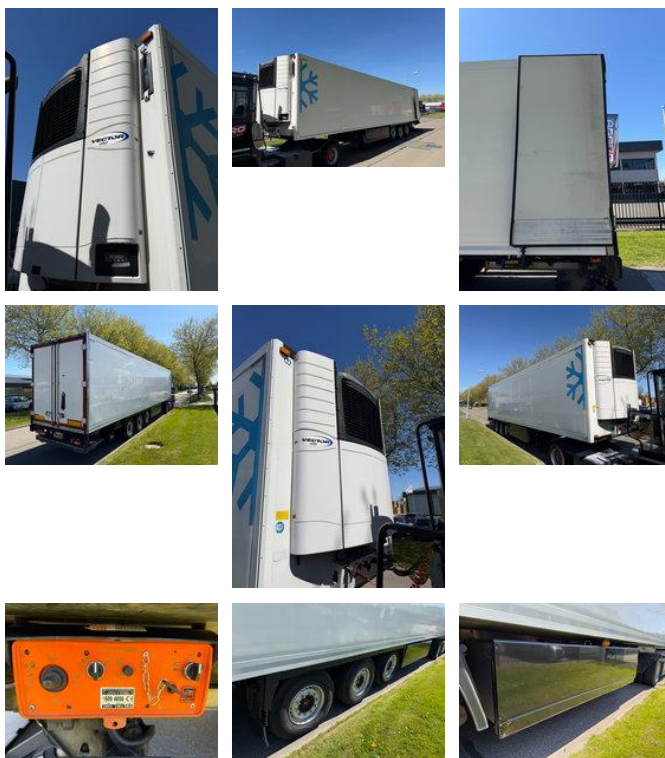

## Krone N/A LAADKLEP - LEASE €499,-

### Algemene kenmerken

Merk	Krone
Subcategorie	Koel-vries
Kentekenplaat	OP-15-LR
Bouwjaar	2016
Datum eerste registratie	08-11-2016
Kleur	Wit
Conditie	Gebruikt
Algemene staat	Erg goed

### Eigenschappen

Ledig gewicht	7.529kg
Laadvermogen	33.471kg
GVW	41.000kg
Lengte	1.404cm

Breedte

260cm

---

Serienummer

WKESD000000723962