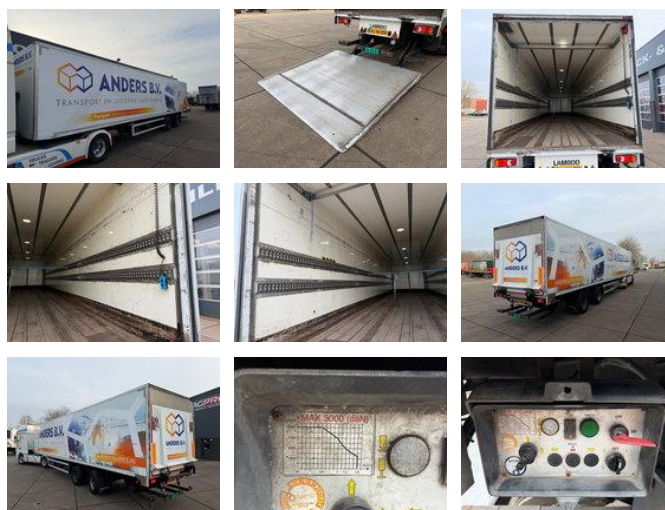

Lamboo Isolated(City)BOX-3000 kg LAADKLEP-apk okt 26-draaikrans nieuw

Algemene kenmerken

Merk	Lamboo
Subcategorie	Gesloten opbouw
Kentekenplaat	OL-46-BN
Bouwjaar	2010
Datum eerste registratie	11-06-2010
Kleur	Wit
Conditie	Gebruikt
Algemene staat	Goed

Eigenschappen

Ledig gewicht	9.000kg
Laadvermogen	23.000kg
GVW	32.000kg
Lengte	1.355cm
Breedte	255cm

Lamboo Isolated(City)BOX-3000 kg LAADKLEP-apk okt 26-draaikrans nieuw

Technische specificaties

Aantal assen

2

Omschrijving

Geïsoleerde Lamboo Box Trailer - Kasten Trailer - City Trailer (nederlandse kwaliteits trailer bouwer) Bouwjaar 2010
Achtersluitende laadklep 3000 kg "City" trailer met stuuras op as 2 (voorzien van nieuwe draaikrans) Achtersluitende laadklep, werkt perfect Eigen accu's op de trailer Centrale smering op stuuras 2x bindrails op de wand 4x rails dak - vloer Hard houten vloer 2x 10.000 kg assen Goede binnenverlichting, 5x led dak APK OKTOBER 2026 BANDEN RONDOM 50-70% Lengte inwendig : 1325 cm Hoogte inwendig: 250 cm in de trailer Breedte inwendig: 250 cm Je vind ETRADING aan de Transportweg 2b te Emmeloord - Holland Contactpersoon: Bjorn Eljzen Telefoon : 0031-645599174 Mail : bjorn@eleasen.com